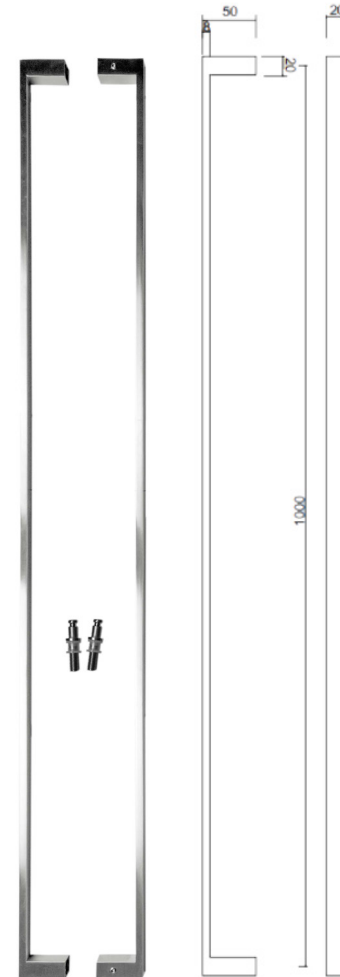

MIG

MEESTER[®]
IN GLAS

Glazen pendeldeur met zijpaneel

MIG

MEESTER[®]
IN GLAS

Glazen pendeldeur met zijpaneel

MIG

MEESTER[®]
IN GLAS

Glazen pendeldeur met dubbel zijpaneel

MIG

MEESTER[®]
IN GLAS

U-greep 200 | 500 | 1000