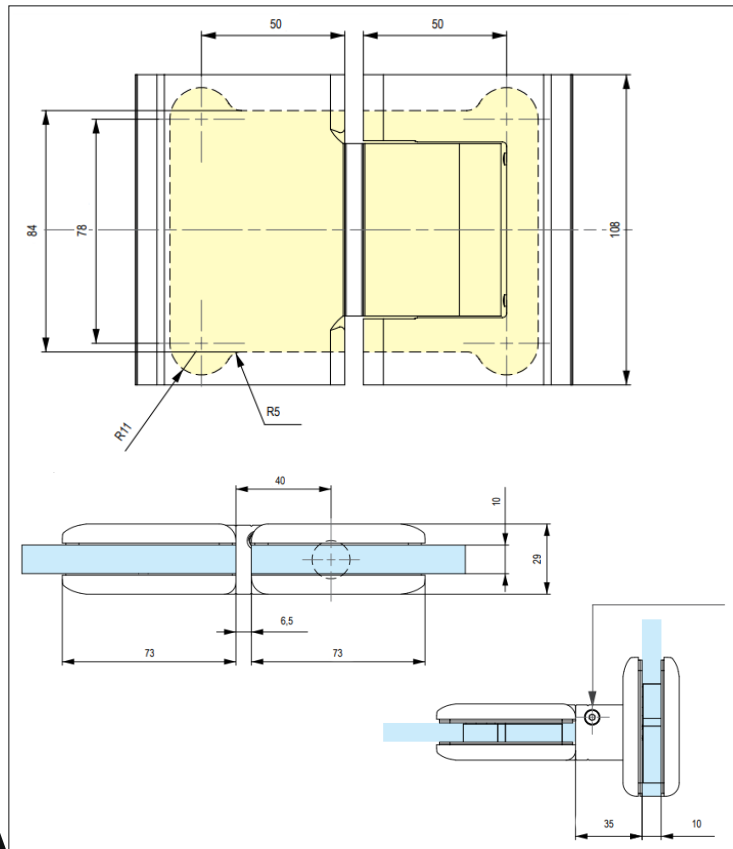

MIG

MEESTER[®]
IN GLAS

Glazen pendeldeur met zijpaneel

MIG

MEESTER[®]
IN GLAS

Glazen pendeldeur met zijpaneel

MIG

MEESTER[®]
IN GLAS

Glazen pendeldeur met dubbel zijpaneel

MIG

MEESTER[®]
IN GLAS

U-greep 200 | 500 | 1000