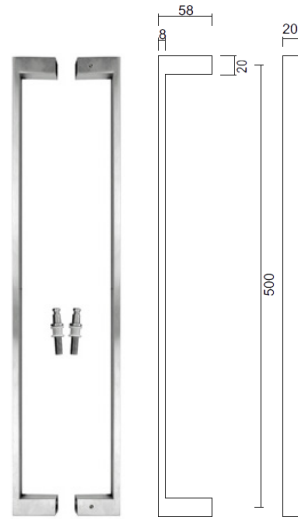

MIG

MEESTER[®]
IN GLAS

Glazen pendeldeur met zijpaneel

MIG

MEESTER[®]
IN GLAS

Glazen pendeldeur met zijpaneel

MIG

MEESTER[®]
IN GLAS

Glazen pendeldeur met dubbel zijpaneel

MIG

MEESTER[®]
IN GLAS

U-greep 200 | 500 | 1000