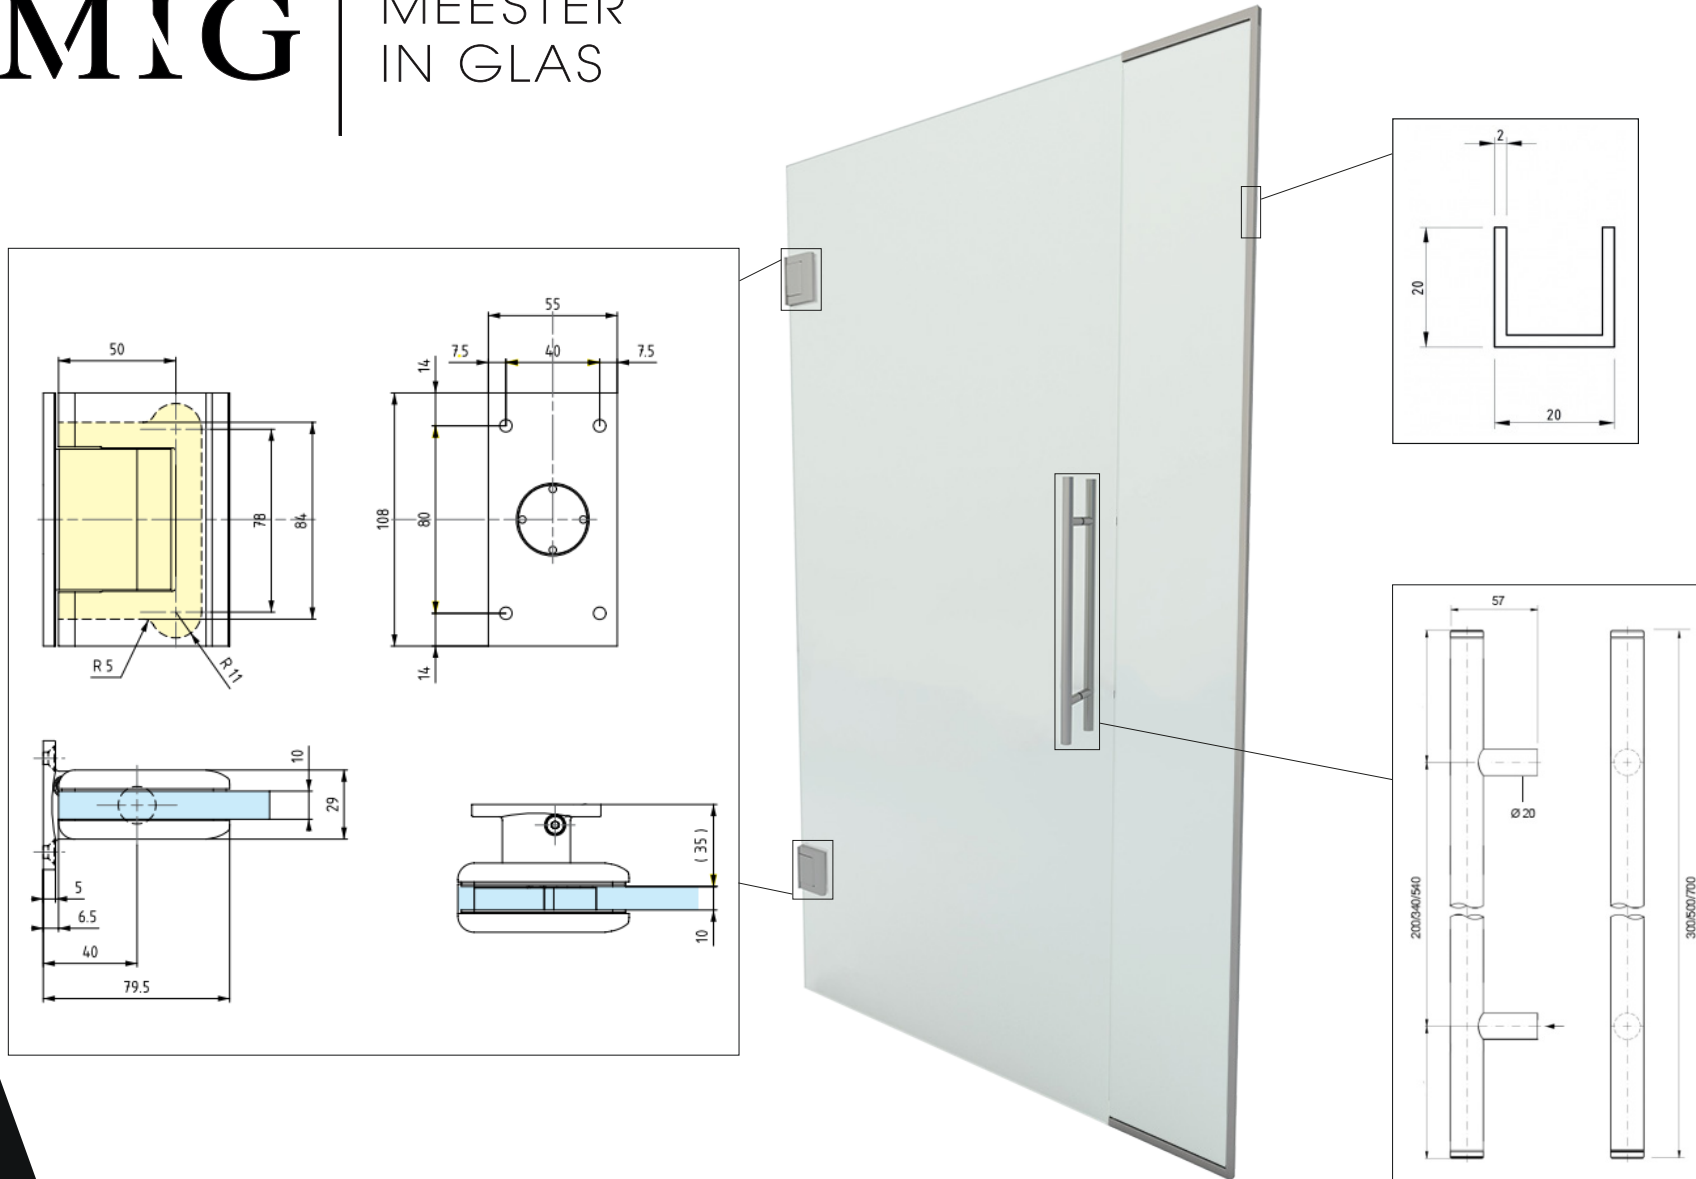

MIG

MEESTER[®]
IN GLAS

Glazen pendeldeur met zijpaneel

MIG

MEESTER[®]
IN GLAS

Glazen pendeldeur met zijpaneel

MIG

MEESTER[®]
IN GLAS

Glazen pendeldeur met dubbel zijpaneel

MIG

MEESTER[®]
IN GLAS

U-greep 200 | 500 | 1000