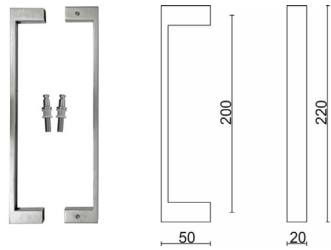

MIG

MEESTER[®]
IN GLAS

Glazen pendeldeur met zijpaneel

MIG

MEESTER[®]
IN GLAS

Glazen pendeldeur met zijpaneel

MIG

MEESTER[®]
IN GLAS

Glazen pendeldeur met dubbel zijpaneel

MIG

MEESTER[®]
IN GLAS

U-greep 200 | 500 | 1000