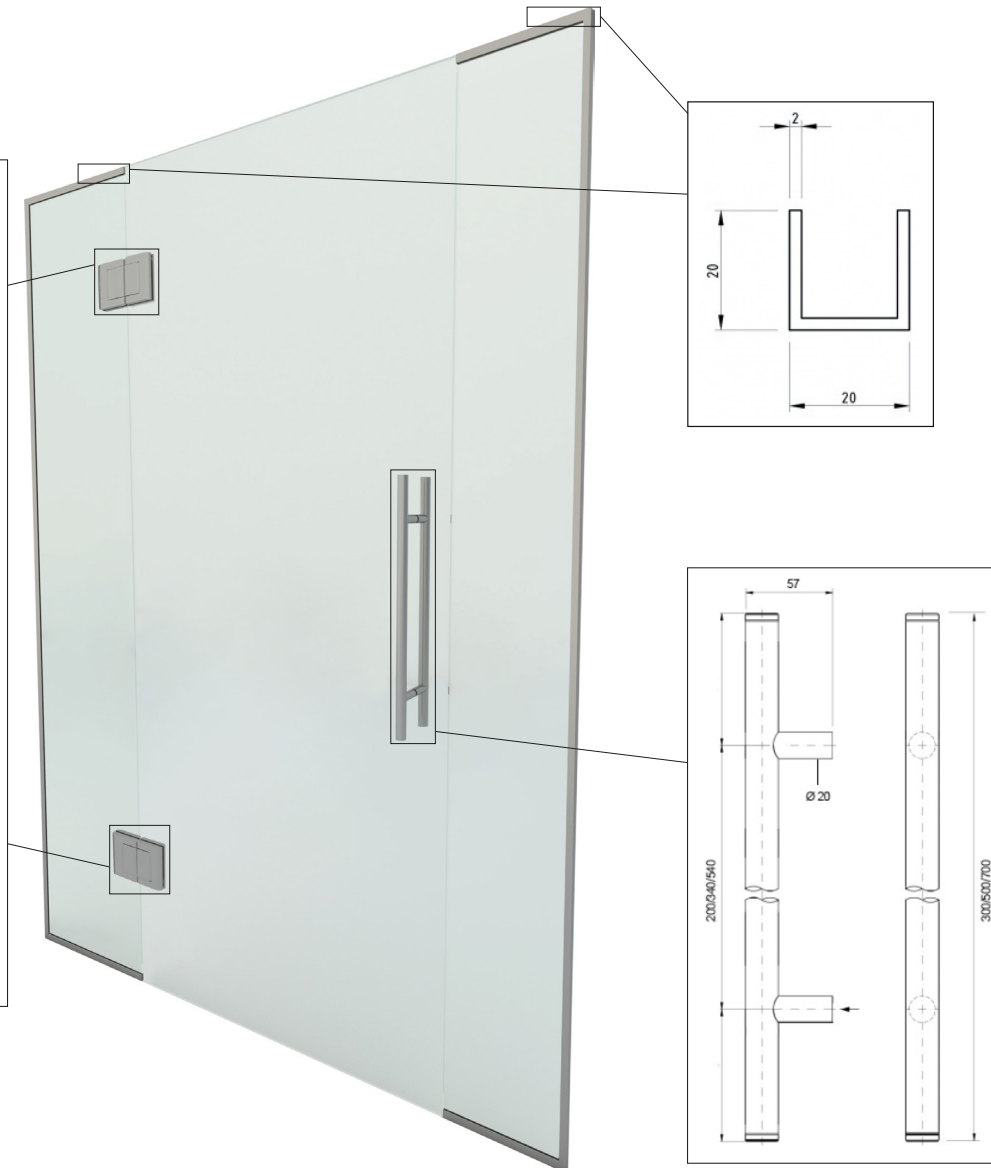

MIG

MEESTER[®]
IN GLAS

Glazen pendeldeur met zijpaneel

MIG

MEESTER[®]
IN GLAS

Glazen pendeldeur met zijpaneel

MIG

MEESTER[®]
IN GLAS

Glazen pendeldeur met dubbel zijpaneel

MIG

MEESTER[®]
IN GLAS

U-greep 200 | 500 | 1000