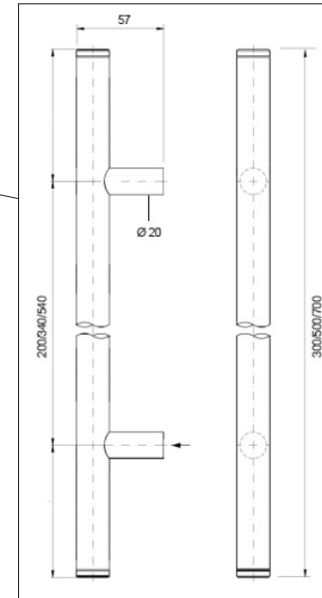

MIG

MEESTER[®]
IN GLAS

Glazen pendeldeur met zijpaneel

MIG

MEESTER[®]
IN GLAS

Glazen pendeldeur met zijpaneel

MIG

MEESTER[®]
IN GLAS

Glazen pendeldeur met dubbel zijpaneel

MIG

MEESTER[®]
IN GLAS

U-greep 200 | 500 | 1000