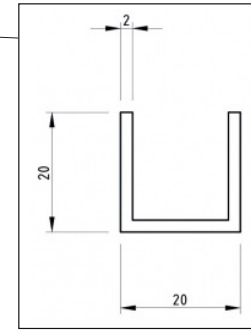

MIG

MEESTER®
IN GLAS