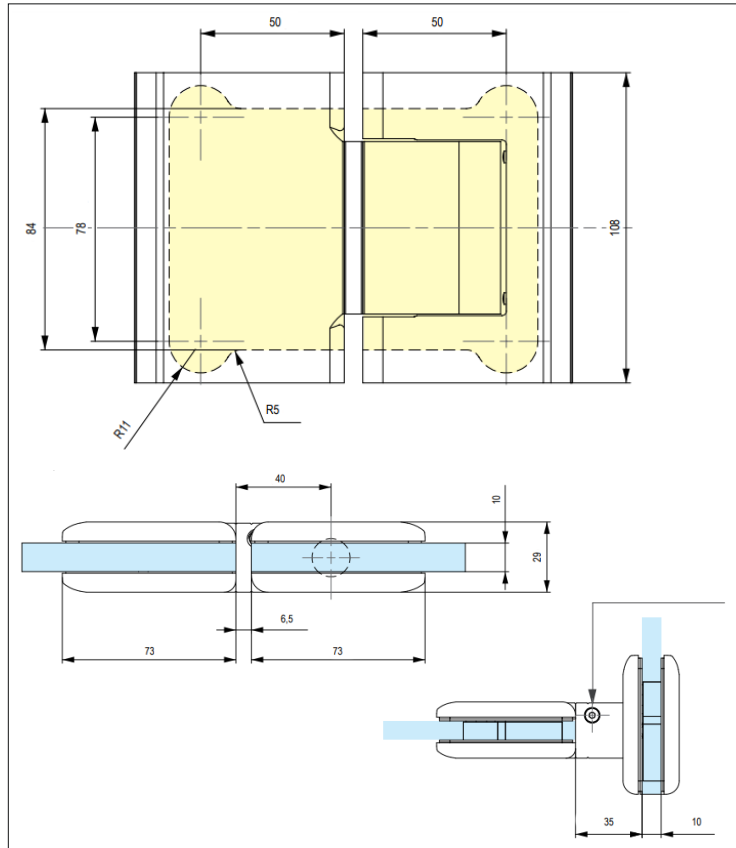

MIG

MEESTER[®]
IN GLAS

Glazen pendeldeur met zijpaneel

MIG

MEESTER[®]
IN GLAS

Glazen pendeldeur met zijpaneel

MIG

MEESTER[®]
IN GLAS

Glazen pendeldeur met dubbel zijpaneel

MIG

MEESTER[®]
IN GLAS

U-greep 200 | 500 | 1000